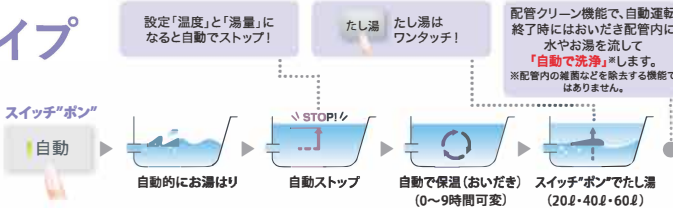

節水型シャワーヘッド
エアージェット

PTT-002

希望小売価格 オープン価格

特別価格 **9,240円**

省エネ